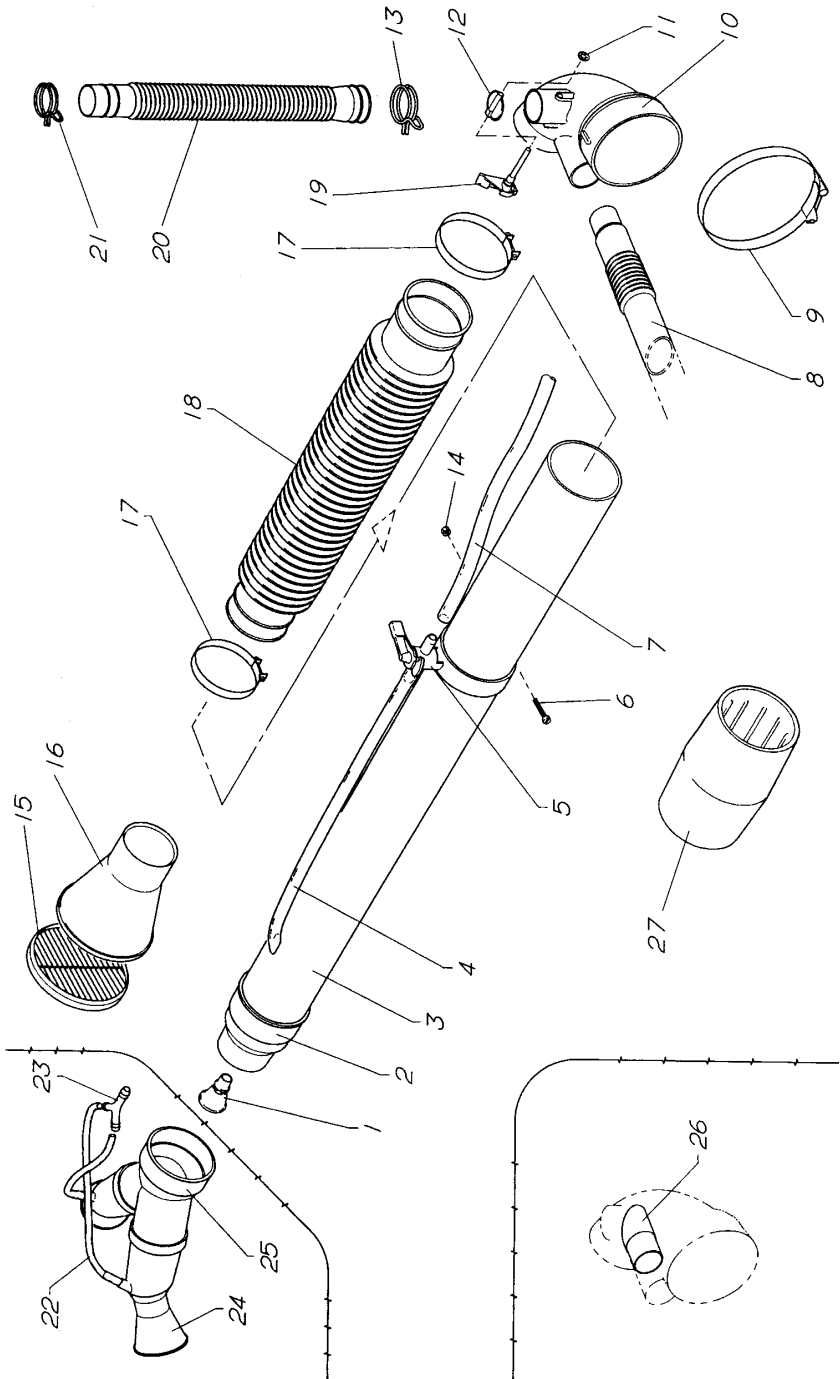

Atomizzatore

Mistblower

serie M3

PARTI DI RICAMBIO - SPARE PARTS

Codice riordino 15.xxx.00 Versione del 08/10/2004

Le tavole ricambi presenti in questo libretto sono disponibili sempre aggiornate sul nostro sito web.

TAV 102

Pos	Cod	Qtà	Note
1	82.142.00	1	
3	82.143.00	1	
5	82.157.00	1	
7	94.076.00	1	
9	82.145.00	1	
10	82.146.00	1	
11	94.078.00	1	
12	82.090.00	1	
15	94.062.00	1	
16	82.148.00	1	
17	94.064.00	1	
19	82.166.00	1	
20	82.163.00	1	
21	94.071.00	2	
22	82.149.00	4	
23	82.150.00	1	
25	82.151.00	1	
29	82.167.00	1	
33	82.168.00	1	
34	94.061.00	1	
35	82.055.00	1	
37	82.081.00	1	
38	82.153.00	1	
39	82.154.00	1	
41	82.103.00	1	
	82.140.00	1	POS 12, 34, 35
	82.141.00	1	POS 4 >8, 14 >19

TAV 90

Pos	Cod	Qtà	Note
2	21.075.01	1	
2	21.085.01	1	Per modelli PS/PSR – For PS/PSR models
3	20.037.00	1	
4	21.078.01	1	
5	21.084.00	1	
9	0G.029.00	1	
10	21.112.00	1	
11	06.096.00	1	
12	21.113.00	1	
13	21.114.00	1	
14	21.115.00	1	
15	21.079.00	1	
16	21.080.00	2	
17	20.059.00	1	
18	20.061.00	1	
19	73.009.00	2	
20	20.050.00	1	
21	20.051.01	1	
22	62.004.00	2	
23	52.007.00	2	
24	21.082.00	1	
26	20.007.00	1	Per modelli senza pompa – For models without pump
28	0G.131.00	1	
31	69.033.00	1	
	0G.124.01	1	POS 2 >5, 17 >19, 24
	0G.129.00	1	POS 17 >19
	0G.216.00	1	POS 8 >14
	0G.217.00	1	POS 2 >19, 22 >24, 31

TAV 5

Pos	Cod	Qtà	Note
1	23.008.00	1	
2	23.007.00	1	
3	23.001.00	1	
4	69.027.00	1	
5	23.006.00	1	
6	22.006.01	1	
7	73.002.00	1	
8	69.027.00	1	
9	51.033.00	2	
10	66.003.00	1	
11	69.027.00	1	
12	23.002.00	1	
13	73.003.00	1	
14	23.003.00	1	
15	23.004.00	1	
16	71.002.00	1	
17	23.005.00	1	
18	22.028.00	1	
19	0G.009.00	1	
	0G.014.00	1	POS tutte tranne - <i>all except</i> 1>5, 8, 11, 18, 19
	0G.031.00	1	POS 7, 10, 12>17