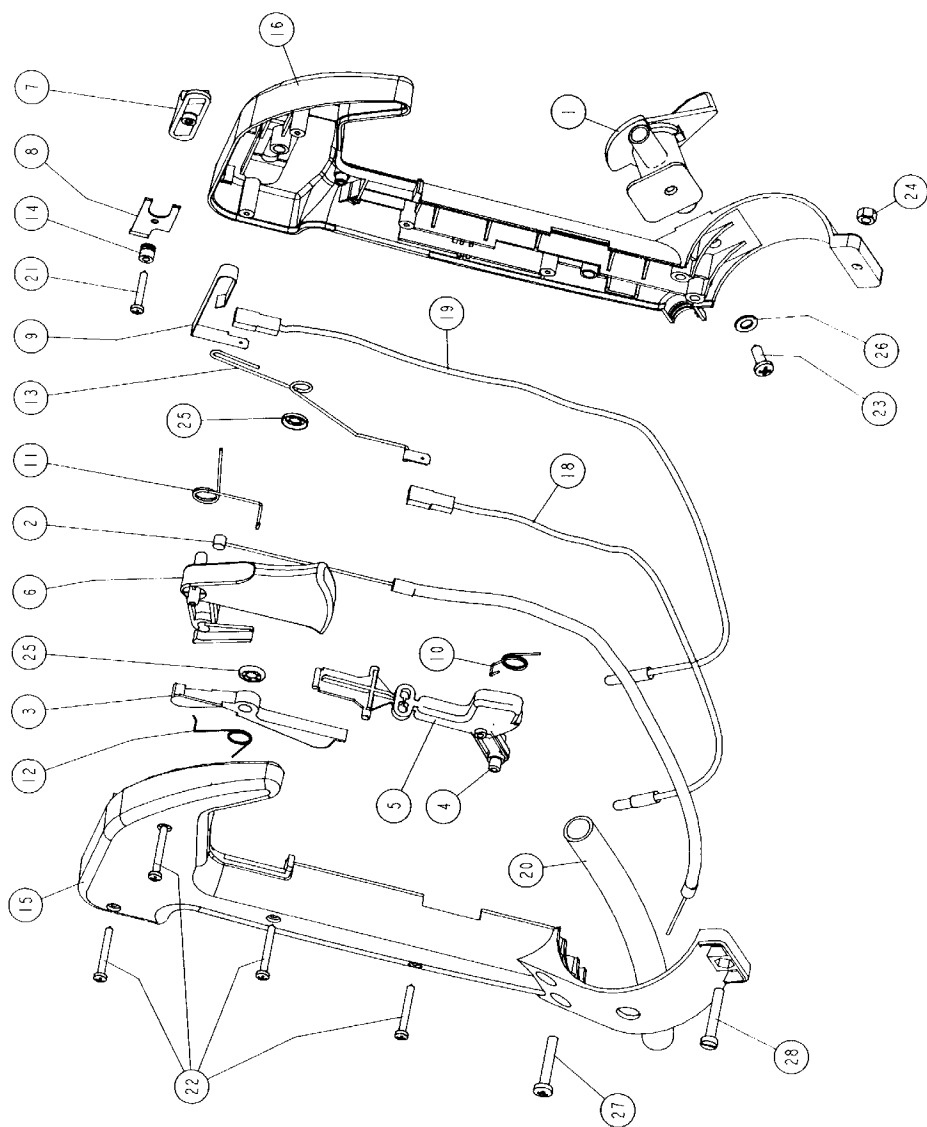

TAV 93

Pos	Cod	Qtà	Note
2	21.094.00	1	
2	21.016.00	1	Solo per modelli con pompa – Only for models with pump
15	62.015.00	7	
16	53.021.00	4	
17	53.015.00	3	
18	21.090.00	1	
19	21.089.00	1	
20	60.003.00	2	
21	45.003.00	5	
23	20.023.00	4	
24	21.014.00	2	
28	62.004.00	3	
29	21.072.01	1	
30	53.043.00	3	
32	24.109.00	1	Coppia / pair
34	54.004.00	2	

TAV 103

Pos	Cod	Qtà	Note	
3	0G.080.00	1	POS 3, 205	
4	22.013.00	1		
5	40.002.00	1		
8	22.004.01	1		
9	22.007.00	1		
12	22.005.00	1		
13	22.006.01	1		
14	22.037.00	2		
15	60.001.00	5		
16	53.024.00	1		
17	53.047.00	6		
18	51.032.00	2		
19	45.001.00	2		
20	22.027.00	1		
21	67.008.00	1		
22	69.027.00	2		3 per modelli PS – 3 for PS models
23	69.033.00	1		
31	22.018.00	1		
33	22.028.00	1		
34	22.029.00	1		
35	22.049.00	1		
36	22.032.00	1		
37	22.033.00	1		
38	22.031.00	1		
43	22.003.00	2		
44	72.001.00	1		
45	23.010.00	1		
46	22.047.00	1		
47	62.015.00	2		
48	47.007.00	1		
50	60.003.00	2		
201	0G.214.00	1		
202	0G.008.01	1		
203	22.030.00	1		
204	22.008.00	1	POS 204, 9	
205	22.010.00	1	POS 15, 16, 3, 205	
	0G.027.00	1	POS 31 >34, 203	
	0G.032.00	1	POS 3, 4, 205	
	0G.215.00	1	POS 36 >38, 201, 46	

TAV 5

Pos	Cod	Qtà	Note
1	23.008.00	1	
2	23.007.00	1	
3	23.001.00	1	
4	69.027.00	1	
5	23.006.00	1	
6	22.006.01	1	
7	73.002.00	1	
8	69.027.00	1	
9	51.033.00	2	
10	66.003.00	1	
11	69.027.00	1	
12	23.002.00	1	
13	73.003.00	1	
14	23.003.00	1	
15	23.004.00	1	
16	71.002.00	1	
17	23.005.00	1	
18	22.028.00	1	
19	0G.009.00	1	
	0G.014.00	1	POS tutte tranne - <i>all except</i> 1>5, 8, 11, 18, 19
	0G.031.00	1	POS 7, 10, 12>17