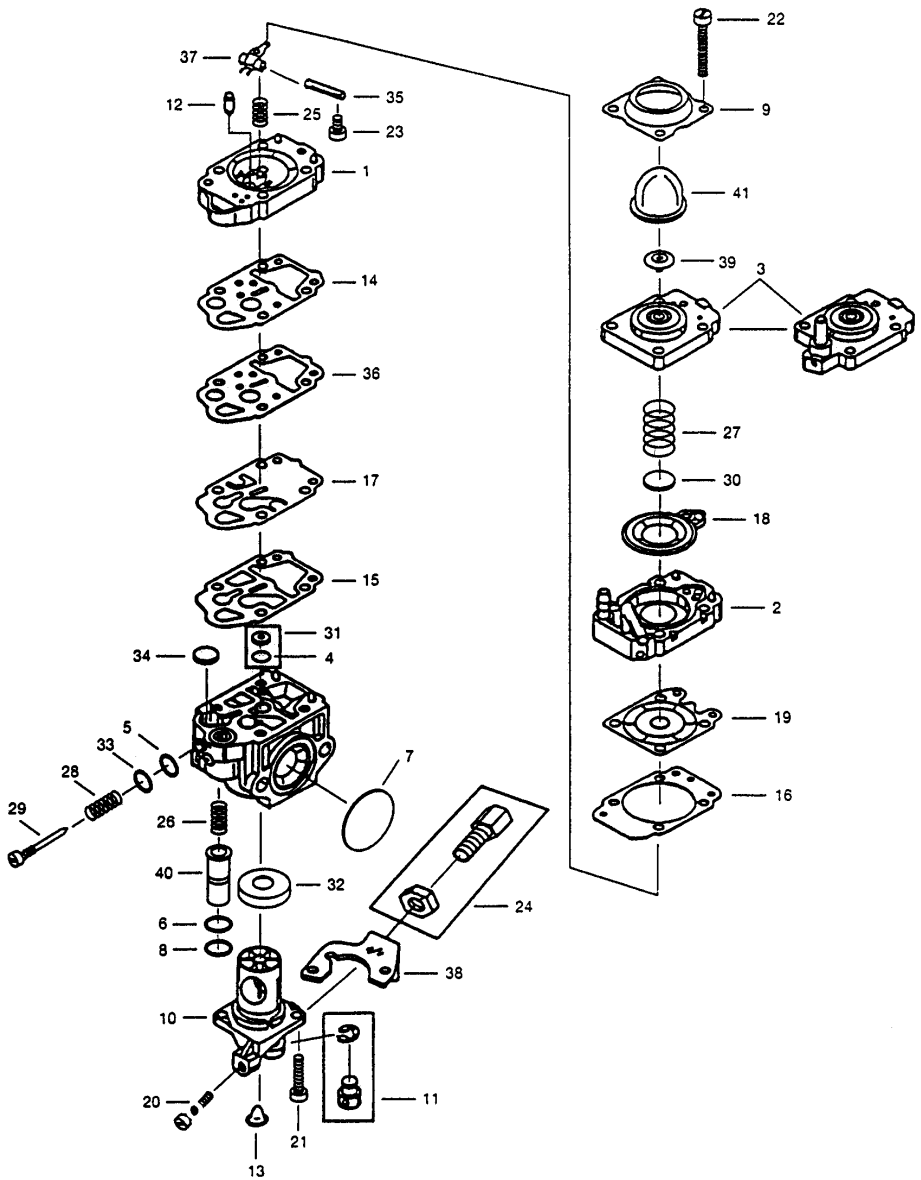

Atomizzatore

Mistblower

serie M3

PARTI DI RICAMBIO - SPARE PARTS

Codice riordino 15.xxx.00 Versione del 08/10/2004

Le tavole ricambi presenti in questo libretto sono disponibili sempre aggiornate sul nostro sito web.

TAV 102

Pos	Cod	Qtà	Note
1	82.142.00	1	
3	82.143.00	1	
5	82.157.00	1	
7	94.076.00	1	
9	82.145.00	1	
10	82.146.00	1	
11	94.078.00	1	
12	82.090.00	1	
15	94.062.00	1	
16	82.148.00	1	
17	94.064.00	1	
19	82.166.00	1	
20	82.163.00	1	
21	94.071.00	2	
22	82.149.00	4	
23	82.150.00	1	
25	82.151.00	1	
29	82.167.00	1	
33	82.168.00	1	
34	94.061.00	1	
35	82.055.00	1	
37	82.081.00	1	
38	82.153.00	1	
39	82.154.00	1	
41	82.103.00	1	
	82.140.00	1	POS 12, 34, 35
	82.141.00	1	POS 4 >8, 14 >19

TAV 90

Pos	Cod	Qtà	Note
2	21.075.01	1	
2	21.085.01	1	Per modelli PS/PSR – For PS/PSR models
3	20.037.00	1	
4	21.078.01	1	
5	21.084.00	1	
9	0G.029.00	1	
10	21.112.00	1	
11	06.096.00	1	
12	21.113.00	1	
13	21.114.00	1	
14	21.115.00	1	
15	21.079.00	1	
16	21.080.00	2	
17	20.059.00	1	
18	20.061.00	1	
19	73.009.00	2	
20	20.050.00	1	
21	20.051.01	1	
22	62.004.00	2	
23	52.007.00	2	
24	21.082.00	1	
26	20.007.00	1	Per modelli senza pompa – For models without pump
28	0G.131.00	1	
31	69.033.00	1	
	0G.124.01	1	POS 2 >5, 17 >19, 24
	0G.129.00	1	POS 17 >19
	0G.216.00	1	POS 8 >14
	0G.217.00	1	POS 2 >19, 22 >24, 31

TAV 5

Pos	Cod	Qtà	Note
1	23.008.00	1	
2	23.007.00	1	
3	23.001.00	1	
4	69.027.00	1	
5	23.006.00	1	
6	22.006.01	1	
7	73.002.00	1	
8	69.027.00	1	
9	51.033.00	2	
10	66.003.00	1	
11	69.027.00	1	
12	23.002.00	1	
13	73.003.00	1	
14	23.003.00	1	
15	23.004.00	1	
16	71.002.00	1	
17	23.005.00	1	
18	22.028.00	1	
19	0G.009.00	1	
	0G.014.00	1	POS tutte tranne - <i>all except</i> 1>5, 8, 11, 18, 19
	0G.031.00	1	POS 7, 10, 12>17