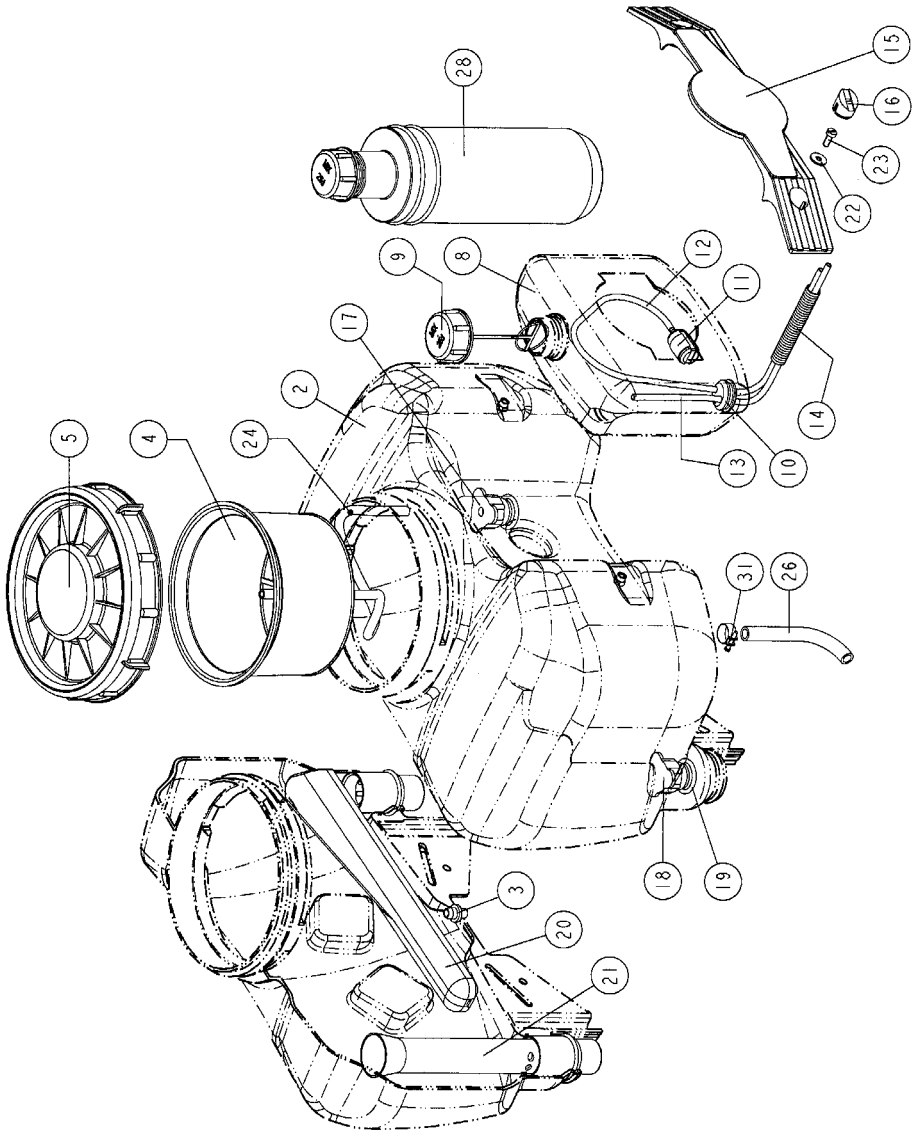

Atomizzatore

Mistblower

serie M3

PARTI DI RICAMBIO - SPARE PARTS

Codice riordino 15.xxx.00 Versione del 08/10/2004

Le tavole ricambi presenti in questo libretto sono disponibili sempre aggiornate sul nostro sito web.

TAV 102

Pos	Cod	Qtà	Note
1	82.142.00	1	
3	82.143.00	1	
5	82.157.00	1	
7	94.076.00	1	
9	82.145.00	1	
10	82.146.00	1	
11	94.078.00	1	
12	82.090.00	1	
15	94.062.00	1	
16	82.148.00	1	
17	94.064.00	1	
19	82.166.00	1	
20	82.163.00	1	
21	94.071.00	2	
22	82.149.00	4	
23	82.150.00	1	
25	82.151.00	1	
29	82.167.00	1	
33	82.168.00	1	
34	94.061.00	1	
35	82.055.00	1	
37	82.081.00	1	
38	82.153.00	1	
39	82.154.00	1	
41	82.103.00	1	
	82.140.00	1	POS 12, 34, 35
	82.141.00	1	POS 4 >8, 14 >19

TAV 90

Pos	Cod	Qtà	Note
2	21.075.01	1	
2	21.085.01	1	Per modelli PS/PSR – For PS/PSR models
3	20.037.00	1	
4	21.078.01	1	
5	21.084.00	1	
9	0G.029.00	1	
10	21.112.00	1	
11	06.096.00	1	
12	21.113.00	1	
13	21.114.00	1	
14	21.115.00	1	
15	21.079.00	1	
16	21.080.00	2	
17	20.059.00	1	
18	20.061.00	1	
19	73.009.00	2	
20	20.050.00	1	
21	20.051.01	1	
22	62.004.00	2	
23	52.007.00	2	
24	21.082.00	1	
26	20.007.00	1	Per modelli senza pompa – For models without pump
28	0G.131.00	1	
31	69.033.00	1	
	0G.124.01	1	POS 2 >5, 17 >19, 24
	0G.129.00	1	POS 17 >19
	0G.216.00	1	POS 8 >14
	0G.217.00	1	POS 2 >19, 22 >24, 31