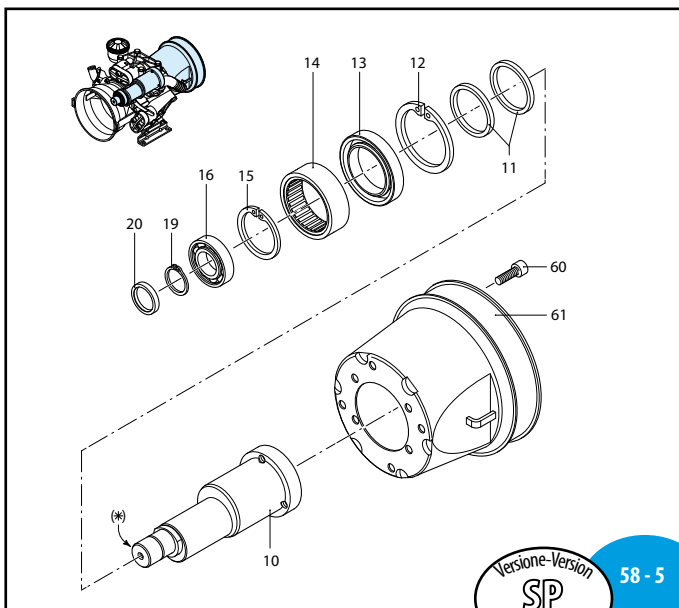

UN970062-LJ

UN970060-LE