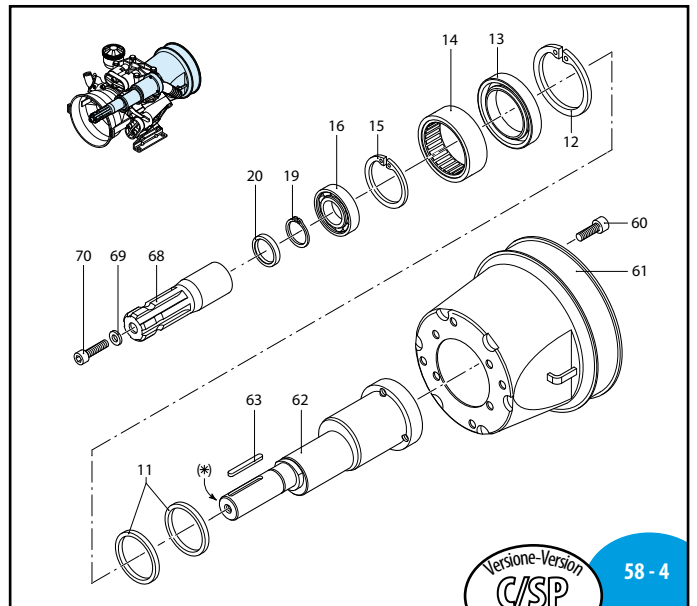

UN970059-LJ

UN970061-LE