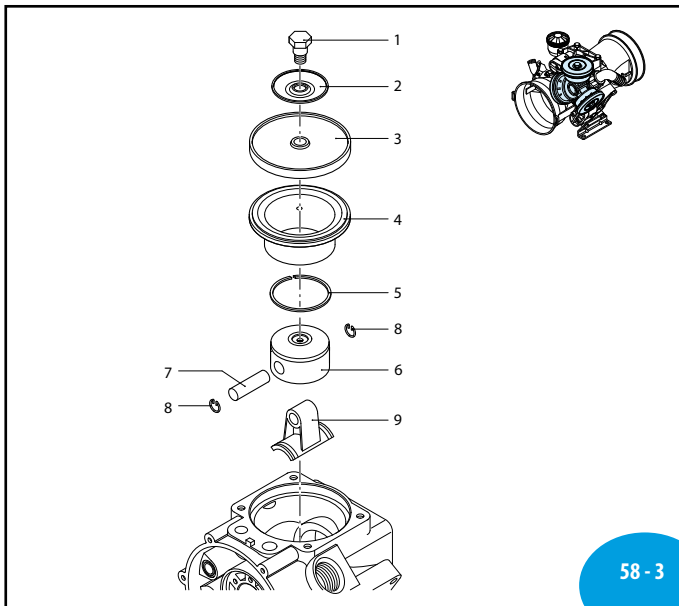

UN970058-DD